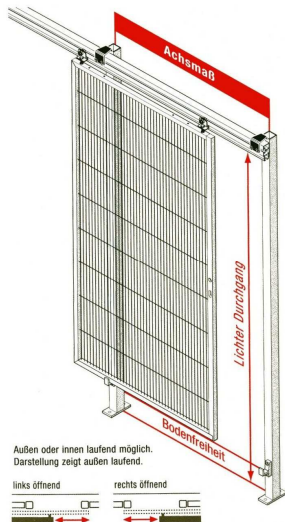

Flügeltürtypen:

Zaunhöhe Bodenfreiheit 200 in mm	Achsmaß von Mitte Pfosten zu Mitte Pfosten in mm				Sondermaß auf Anfrage erhältlich Achsmaß angeben	
		800	1000	1200		1400
		Best-Nr.	Best-Nr.	Best-Nr.		Best-Nr.
1400	L	222150	222160	222170	222180	
	R	222151	222161	222171	222181	
1600	L	222152	222162	222172	222182	
	R	222153	222163	222173	222183	
2000	L	222154	222164	222174	222184	
	R	222155	222165	222175	222185	
2200	L	222156	222166	222176	222186	
	R	222157	222167	222177	222187	
2400	L	222158	222168	222178	222188	
	R	222159	222169	222179	222189	

Details der Flügeltür

Bauformen

Beschläge

Schiebetürtypen:

Zaunhöhe Bodenfreiheit 200 in mm	Achsmaß von Mitte Pfosten zu Mitte Pfosten in mm				Sondermaß auf Anfrage erhältlich Achsmaß angeben	
		800	1000	1200		1400
		Best-Nr.	Best-Nr.	Best-Nr.		Best-Nr.
1400	L	222190	222200	222210	222220	
	R	222191	222201	222211	222221	
1600	L	222192	222202	222212	222222	
	R	222193	222203	222213	222223	
2000	L	222194	222204	222214	222224	
	R	222195	222205	222215	222225	
2200	L	222196	222206	222216	222226	
	R	222197	222207	222217	222227	
2400	L	222198	222208	222218	222228	
	R	222199	222209	222219	222229	

Details der Schiebetür

Bauformen

Beschläge

1. Schiene aus Aluminium, Halterung verschiebbar, einstellbare Rollen aus Stahl
2. Führung aus Polyamid
3. Beispiel für eine Endschaltevorrichtung

Bei Bestellung muss Bauform und Beschlägetyp angegeben werden.